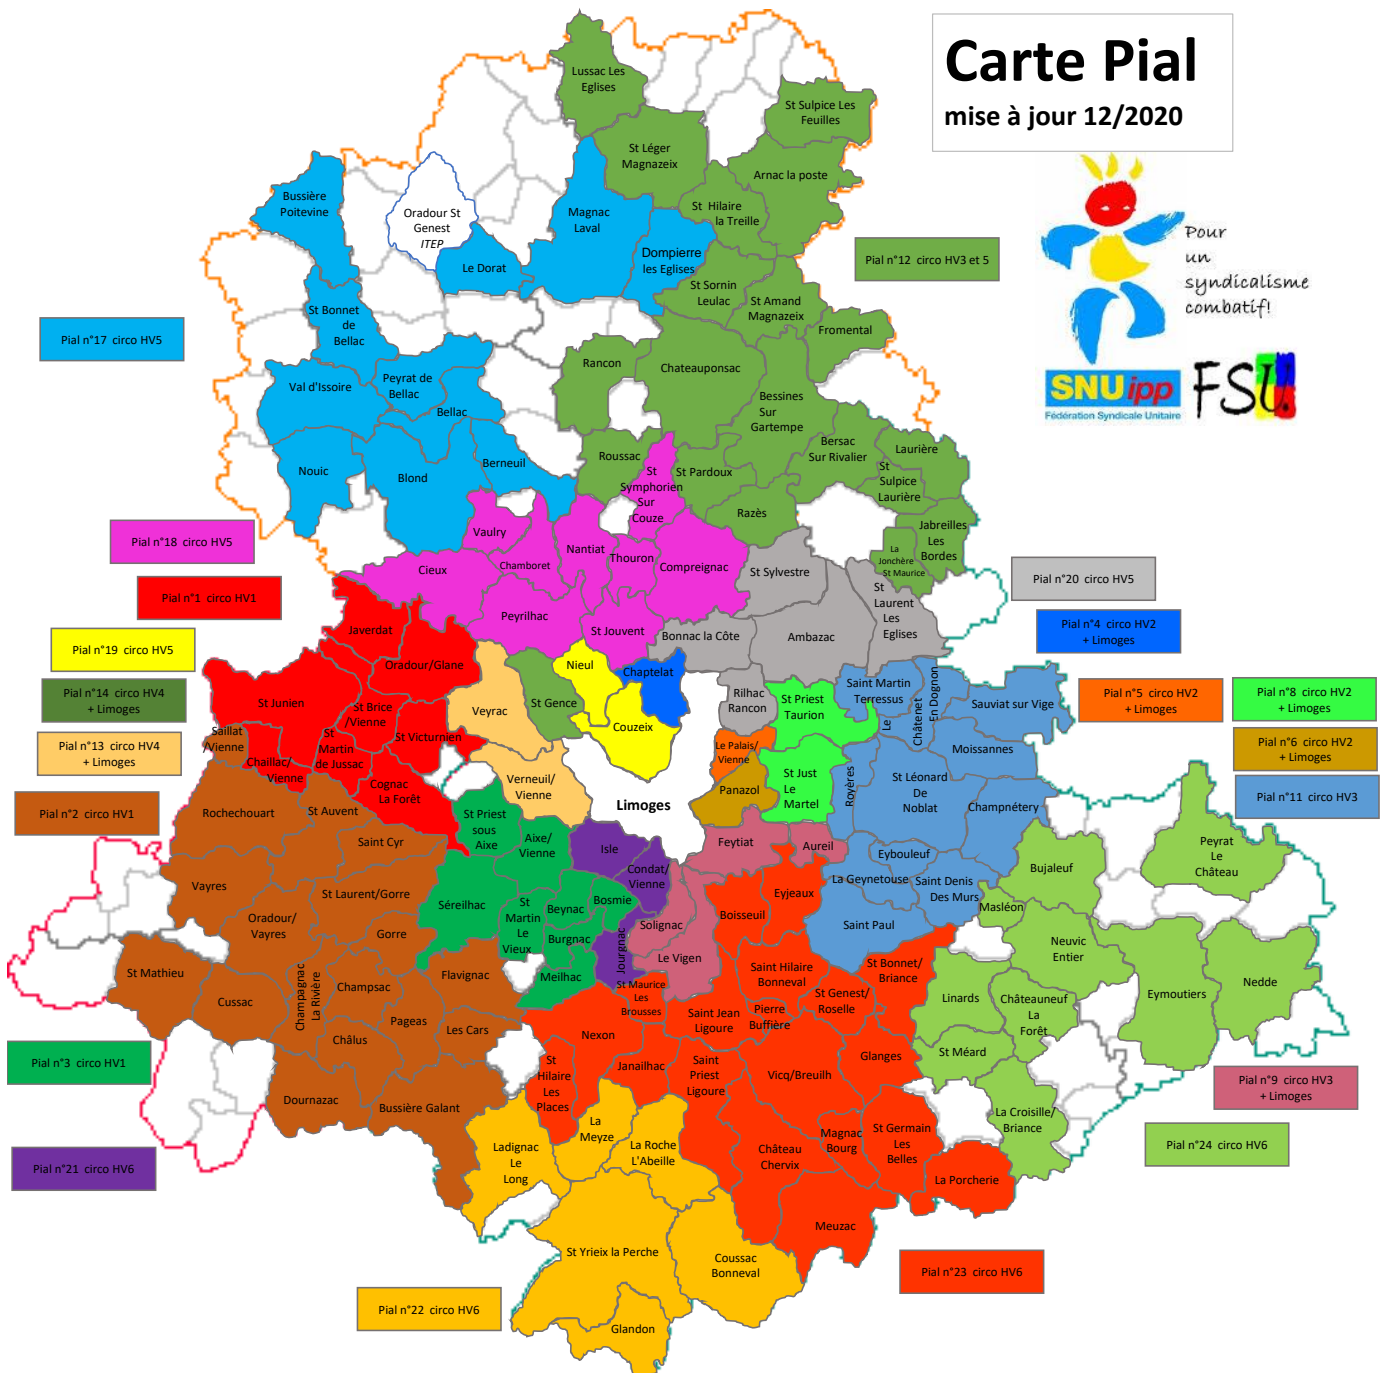

Carte PIAL

mise à jour 12/2020

Ventilation des établissements de Limoges par PIAL interdegrés

Pial n°4 circo HV2
 J.BREL/BEAUNE LES MINES
 CLG CLG ANATOLE FRANCE ULIS
 GERARD PHILIPPE LIMOGES REP/1 UPE2A
 MARCEL PROUST REP

Pial n°5 circo HV2
 JEAN MONTALAT REP/ULIS /1DM3
 LES HOMERIDES REP
 CLG CLG FIRMIN ROZ ULIS

Pial n°6 circo HV2
 CLG LEON BLUM ULIS
 APPL. JEAN ZAY
 SAINT LAZARE
 LEON BLUM PdV
 PONT NEUF

Pial n°7 circo HV2
 CLG PIERRE DE RONSARD
 LA BASTIDE REP+/1 DM3
 E.M.PU LA BREGÈRE
 LE VIGENAL REP+
 RENE BLANCHOT REP+
 CLG PIERRE DE RONSARD
 E.P.PU DESCARTES